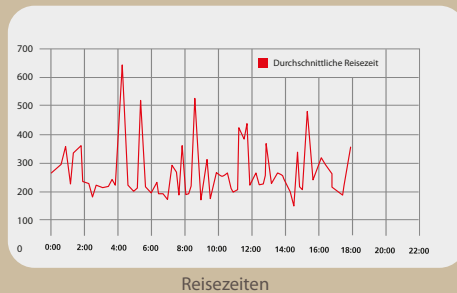

Reisezeiten
in Echtzeit

Störungs- und
Staumeldungen

Ziel-/Quell- und
Transitverkehr

Dynamische
Signalisation

Detaillierte
Reports

Information
in Echtzeit

Grafische
Auswertungen

Detaillierte Auswertungen in Echtzeit

ÜBERBLICK

HELP

Reisezeiten

Störungen

Grafiken

Echtzeit-Info

Ziel-/Quell- und
Transitverkehr

Detaillierte
Reports

Echtzeit-Info

- einfach
- effizient
- zukunftsorientiert

MASSNAHMEN

LANGFRISTIG

Verkehrsbelastung auf Netzebene messen und Verteilung optimieren

Reise- und Verlustzeiten auf einzelnen Strecken analysieren

Wirkungscontrolling von Verkehrsmaßnahmen durchführen

Modal Split analysieren und Veränderungen messen

Das Verhalten des Langsamverkehrs analysieren und dessen Netze optimieren

KURZFRISTIG

DYNAMISCHE SIGNALISATION

- Umleitung signalisieren
- Geschwindigkeit reduzieren
- Verlustzeiten mitteilen