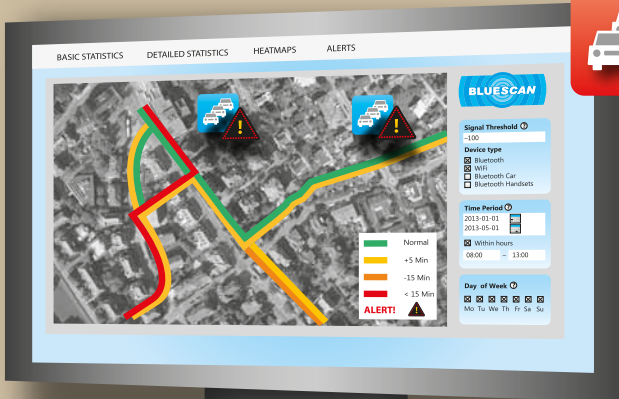

Reisezeiten
in Echtzeit

Störungs- und
Staumeldungen

Ziel-/Quell- und
Transitverkehr

Dynamische
Signalisation

Detaillierte
Reports

Information
in Echtzeit

Grafische
Auswertungen

Detaillierte Auswertungen in Echtzeit

ÜBERBLICK

HELP

Reisezeiten

Störungen

Grafiken

Echtzeit-Info

Ziel-/Quell- und
Transitverkehr

Detaillierte
Reports

Echtzeit-Info

- einfach
- effizient
- zukunftsorientiert

MASSNAHMEN

LANGFRISTIG

Verkehrsbelastung auf Netzebene messen und Verteilung optimieren

Reise- und Verlustzeiten auf einzelnen Strecken analysieren

Wirkungscontrolling von Verkehrsmaßnahmen durchführen

Modal Split analysieren und Veränderungen messen

Das Verhalten des Langsamverkehrs analysieren und dessen Netze optimieren

KURZFRISTIG

DYNAMISCHE SIGNALISATION

- Umleitung signalisieren
- Geschwindigkeit reduzieren
- Verlustzeiten mitteilen