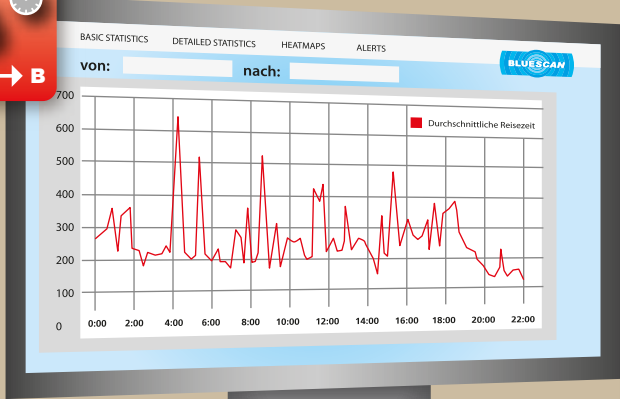

Reisezeiten
in Echtzeit

Störungs- und
Staumeldungen

Ziel-/Quell- und
Transitverkehr

Dynamische
Signalisation

Detaillierte
Reports

Information
in Echtzeit

Grafische
Auswertungen

Detaillierte Auswertungen in Echtzeit

ÜBERBLICK

HELP

Reisezeiten

Störungen

Grafiken

Echtzeit-Info

Ziel-/Quell- und
Transitverkehr

Detaillierte
Reports

Echtzeit-Info

- einfach
- effizient
- zukunftsorientiert

MASSNAHMEN

LANGFRISTIG

Verkehrsbelastung auf Netzebene messen und Verteilung optimieren

Reise- und Verlustzeiten auf einzelnen Strecken analysieren

Wirkungscontrolling von Verkehrsmaßnahmen durchführen

Modal Split analysieren und Veränderungen messen

Das Verhalten des Langsamverkehrs analysieren und dessen Netze optimieren

KURZFRISTIG

DYNAMISCHE SIGNALISATION

- Umleitung signalisieren
- Geschwindigkeit reduzieren
- Verlustzeiten mitteilen