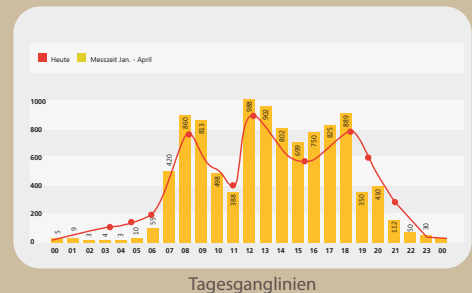

ÜBERBLICK

HELP

Reisezeiten

Störungen

Grafiken

Echtzeit-Info

Ziel-/Quell- und
Transitverkehr

Detaillierte
Reports

Echtzeit-Info

- einfach
- effizient
- zukunftsorientiert

MASSNAHMEN

LANGFRISTIG

Verkehrsbelastung auf Netzebene messen und Verteilung optimieren

Reise- und Verlustzeiten auf einzelnen Strecken analysieren

Wirkungscontrolling von Verkehrsmaßnahmen durchführen