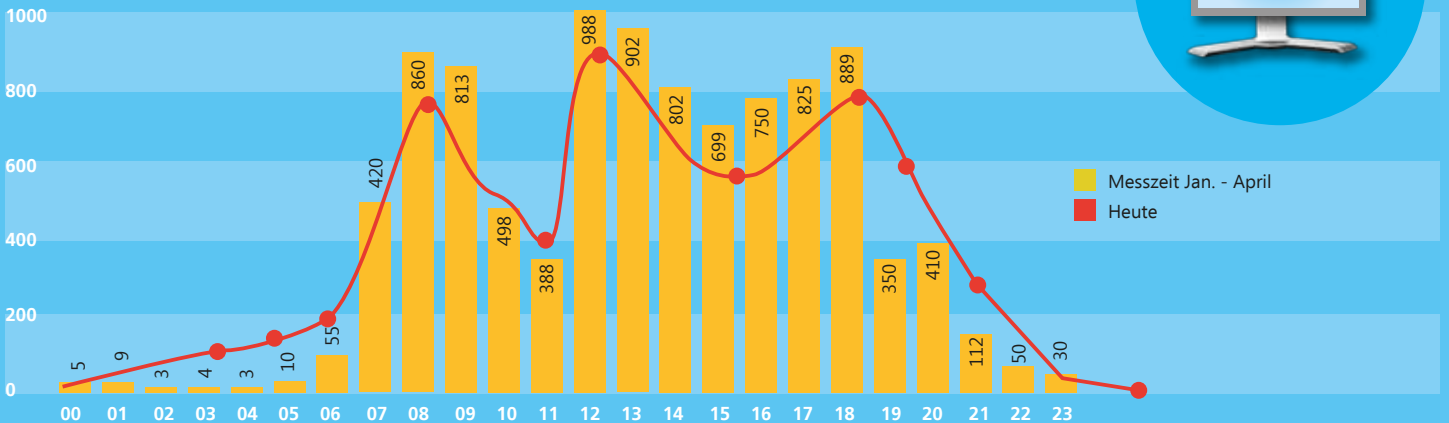

Fussgänger-Routen

Gehzeiten

Mittlere Personendichte

Durchgangs-, Ziel-, Quell-, Binnenmatrix

Aufenthalts- / Verweilzeiten

WiFi-PUBLICity®

BlueScan®-Technologie

Vollständig anonym,
datenschutzrechtlich unbedenklich

Kombinierbar mit SWISSkamera, SWISS-
Radar, SWISSInfrared und WiFi-PUBLICity

Reichweite 30m - 500m einstellbar

Präzise Erhebungsdaten

Daten jederzeit online verfügbar,
auch in Echtzeit

Datenübermittlung an Verkehrs-
leitzentrale

Auswerte-Diagramme auf WebMonitor

Strom-, Batterie- oder Solarbetrieb

Anwendungsbeispiele

Tagesganglinie pro BlueScan®-Box

Von / Nach-Matrix und Querschnittsbelastungen

CHART VIEW
LIVE VIEW
FLOW VIEW
DETAILED LOG