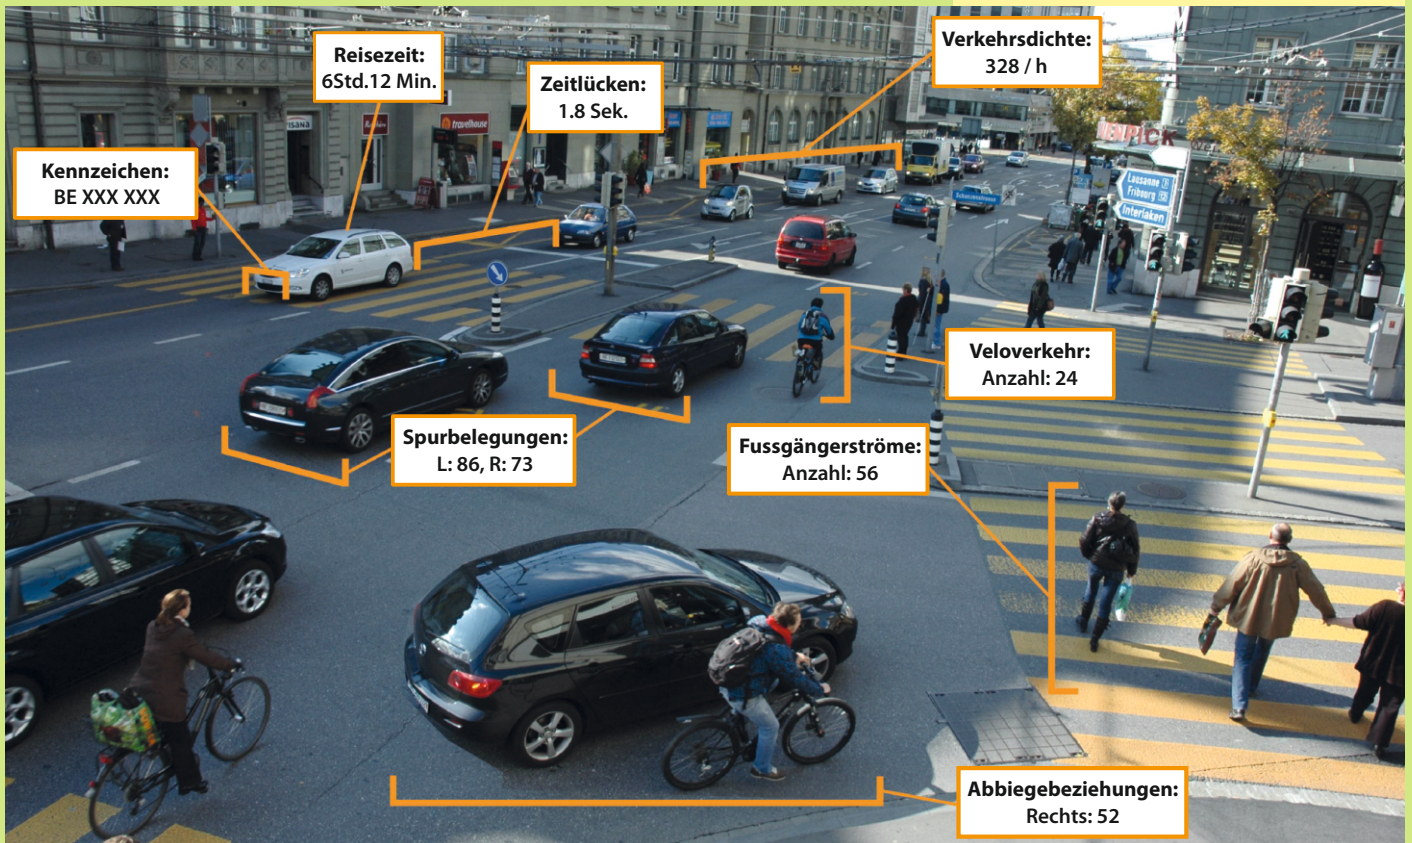

Für Ihre
Mobilität
von
morgen!

Verkehrszählung

Kreiselzählung
inklusive
Ziel-/ Quellverkehr

Zeitintervalle
für Lichtsignal-
Optimierungen

Velozählung

Querschnittszählung
und Geschwindigkeits-
messung

Parkierdauer
von Autos und Velos

Fussgängerzählung

Abbiegebeziehungen
auch bei komplexen
Kreuzungen

Ziel- und Quellverkehr
für Autos, Velos und
Fussgänger

SWISS TRAFFIC

Optimaler Produkteinsatz dank modernster Technologie

SwissKamera

Videoerhebung Tag und Nacht und automatische Datenauswertung mit bis zu 12 Verkehrsarten

SwissRadar

Ideal für Tempo-30-Zonen und Geschwindigkeitsmessungen

SwissInfrared

Zählt Fussgänger und Velofahrer

Swiss3D-Kamera

Zählt präzise Fussgänger an stark frequentierten Querschnitten

Wir zählen genau, schnell und preiswert!

BlueScan – WiFi & Bluetooth

Misst das Mobilitätsverhalten der Fussgänger, Velofahrer und Fahrzeuge und ist auch für Messungen im öffentlichen Verkehr geeignet

Wir erheben bis zu 12 Verkehrsarten

Fussgänger