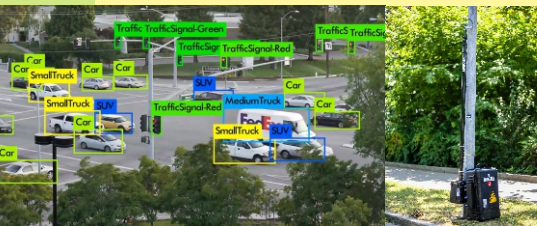

Für Ihre
Mobilität
von
morgen!

Verkehrszählung

Kreiselzählung
inklusive
Ziel-/ Quellverkehr

Zeitintervalle
für Lichtsignal-
Optimierungen

Velozählung

Querschnittszählung
und Geschwindigkeits-
messung

Parkierdauer
von Autos und Velos

Fussgängerzählung

Abbiegebeziehungen
auch bei komplexen
Kreuzungen

Ziel- und Quellverkehr
für Autos, Velos und
Fussgänger

SWISS TRAFFIC

Optimaler Produkteinsatz dank modernster Technologie

SwissKamera

Videoerhebung Tag und Nacht und automatische Datenauswertung mit bis zu 12 Verkehrsarten

SwissRadar

Ideal für Tempo-30-Zonen und Geschwindigkeitsmessungen

SwissInfrared

Zählt Fussgänger und Velofahrer

Swiss3D-Kamera

Zählt präzise Fussgänger an stark frequentierten Querschnitten

Wir zählen genau, schnell und preiswert!

BlueScan – WiFi & Bluetooth

Misst das Mobilitätsverhalten der Fussgänger, Velofahrer und Fahrzeuge und ist auch für Messungen im öffentlichen Verkehr geeignet

Wir erheben bis zu 12 Verkehrsarten

Fussgänger